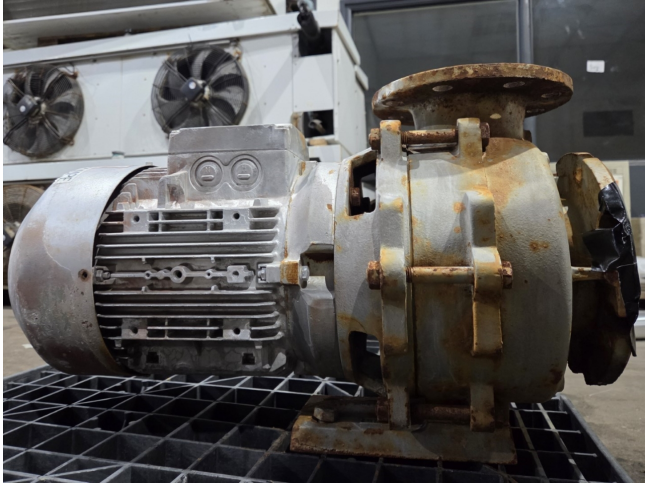

Edur Baltimore

Specifications

Merk	Edur
Type	Baltimore
Vermogen max. (kW)	7,5
Stock	1

Description

Used Edur Baltimore

Gebruikte Edur Baltimore waterpomp met een Siemens elektromotor: 7,5 kW - 2930 tpm. Afmetingen: 650x400x410 mm (LxBxH).