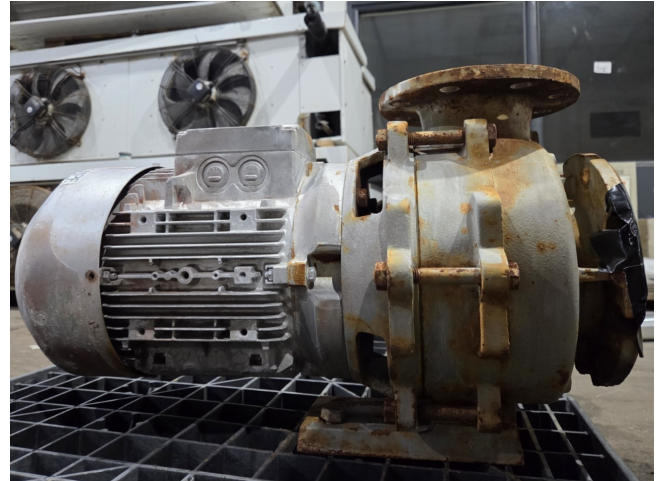

Edur Baltimore

Specifications

Merk	Edur
Type	Baltimore
Vermogen max. (kW)	7,5
Stock	1

Description

Used Edur Baltimore

Gebruikte Edur Baltimore waterpomp met een Siemens elektromotor: 7,5 kW - 2930 tpm. Afmetingen: 650x400x410 mm (LxBxH).