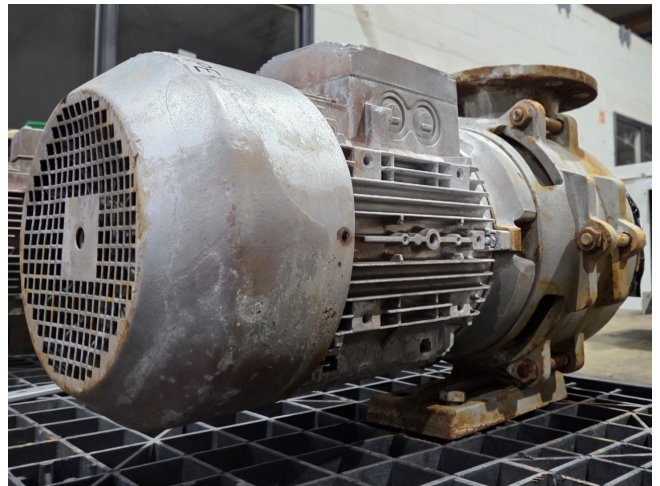

Edur Baltimore

Specifications

Merk	Edur
Type	Baltimore
Vermogen max. (kW)	7,5
Stock	1

Description

Used Edur Baltimore

Gebruikte Edur Baltimore waterpomp met een Siemens elektromotor: 7,5 kW - 2930 tpm. Afmetingen: 650x400x410 mm (LxBxH).